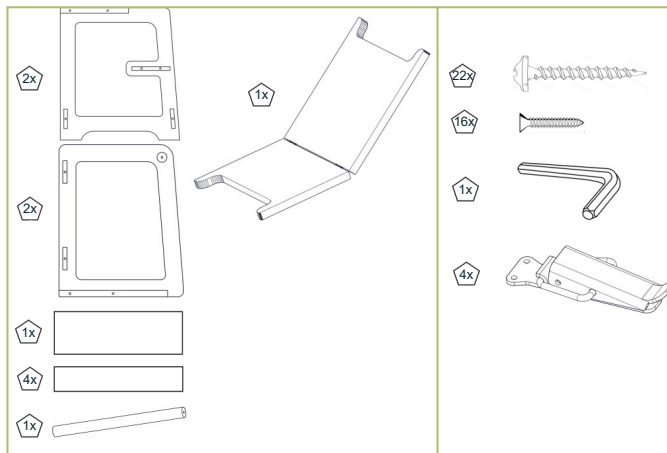

CE

Spiel dich fit!

CLIFF