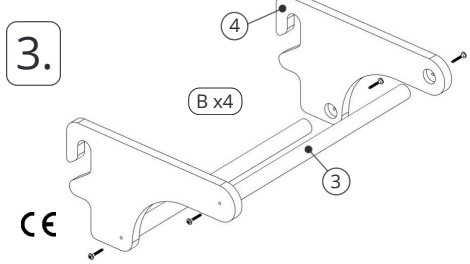

DIESES PRODUKT IST EIN TEIL VON CLIFF COMBO.
CLIFF COMBO IST EIN FLEXIBLES KLETTERSYSTEM, DAS SICH BELIEBIG ERWEITERN LÄSST – VOM BABYGYM AB GEBURT BIS ZUR KLETTERWAND FÜR DAS SCHULALTER UND DARÜBER HINAUS.
ALLE COMBO-PRODUKTE UND ADD-ONS SIND IN UNSEREM SHOP VERFÜGBAR:
WWW.CLIFF-TOYS.COM

THIS PRODUCT IS PART OF CLIFF COMBO.
CLIFF COMBO IS A FLEXIBLE CLIMBING SYSTEM THAT CAN BE EXPANDED AS DESIRED – FROM A BABY GYM FROM BIRTH TO A CLIMBING WALL FOR SCHOOL AGE AND BEYOND.
ALL COMBO PRODUCTS AND ADD-ONS ARE AVAILABLE IN OUR SHOP:
WWW.CLIFF-TOYS.COM

Spiel dich fit!
CLIFF