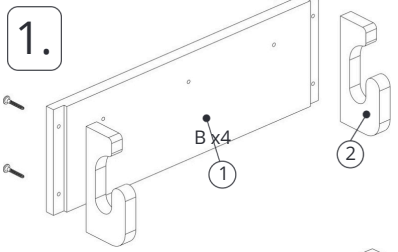

DIESES PRODUKT IST EIN TEIL VON CLIFF COMBO.
CLIFF COMBO IST EIN FLEXIBLES KLETTERSYSTEM, DAS SICH BELIEBIG ERWEITERN LÄSST – VOM BABYGYM AB GEBURT BIS ZUR KLETTERWAND FÜR DAS SCHULALTER UND DARÜBER HINAUS.
ALLE COMBO-PRODUKTE UND ADD-ONS SIND IN UNSEREM SHOP VERFÜGBAR:
WWW.CLIFF-TOYS.COM

THIS PRODUCT IS PART OF CLIFF COMBO.
CLIFF COMBO IS A FLEXIBLE CLIMBING SYSTEM THAT CAN BE EXPANDED AS DESIRED – FROM A BABY GYM FROM BIRTH TO A CLIMBING WALL FOR SCHOOL AGE AND BEYOND.
ALL COMBO PRODUCTS AND ADD-ONS ARE AVAILABLE IN OUR SHOP:
WWW.CLIFF-TOYS.COM

Spiel dich fit!
CLIFF