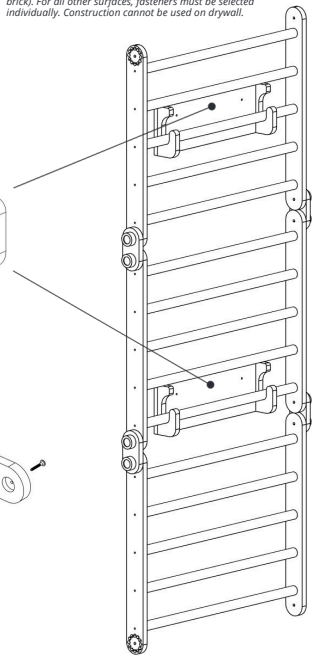

DIESES PRODUKT IST EIN TEIL VON CLIFF COMBO.
CLIFF COMBO IST EIN FLEXIBLES KLETTERSYSTEM, DAS SICH BELIEBIG ERWEITERN LÄSST – VOM BABYGYM AB GEBURT BIS ZUR KLETTERWAND FÜR DAS SCHULALTER UND DARÜBER HINAUS.
ALLE COMBO-PRODUKTE UND ADD-ONS SIND IN UNSEREM SHOP VERFÜGBAR:
WWW.CLIFF-TOYS.COM

THIS PRODUCT IS PART OF CLIFF COMBO.
CLIFF COMBO IS A FLEXIBLE CLIMBING SYSTEM THAT CAN BE EXPANDED AS DESIRED – FROM A BABY GYM FROM BIRTH TO A CLIMBING WALL FOR SCHOOL AGE AND BEYOND.
ALL COMBO PRODUCTS AND ADD-ONS ARE AVAILABLE IN OUR SHOP:
WWW.CLIFF-TOYS.COM

Spiel dich fit!
CLIFF