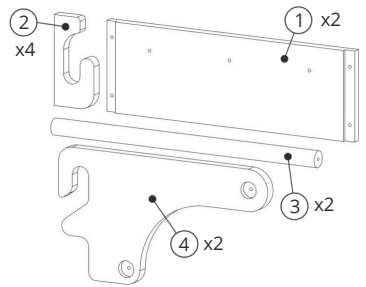

DIESES PRODUKT IST EIN TEIL VON CLIFF COMBO.
CLIFF COMBO IST EIN FLEXIBLES KLETTERSYSTEM, DAS SICH BELIEBIG ERWEITERN LÄSST – VOM BABYGYM AB GEBURT BIS ZUR KLETTERWAND FÜR DAS SCHULALTER UND DARÜBER HINAUS.
ALLE COMBO-PRODUKTE UND ADD-ONS SIND IN UNSEREM SHOP VERFÜGBAR:
WWW.CLIFF-TOYS.COM

THIS PRODUCT IS PART OF CLIFF COMBO.
CLIFF COMBO IS A FLEXIBLE CLIMBING SYSTEM THAT CAN BE EXPANDED AS DESIRED – FROM A BABY GYM FROM BIRTH TO A CLIMBING WALL FOR SCHOOL AGE AND BEYOND.
ALL COMBO PRODUCTS AND ADD-ONS ARE AVAILABLE IN OUR SHOP:
WWW.CLIFF-TOYS.COM

Spiel dich fit!
CLIFF