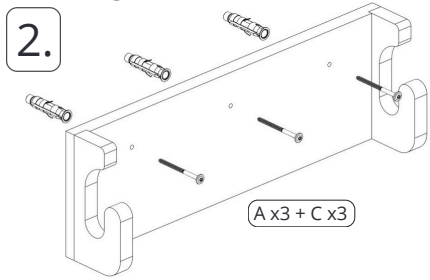

DIESES PRODUKT IST EIN TEIL VON CLIFF COMBO.
CLIFF COMBO IST EIN FLEXIBLES KLETTERSYSTEM, DAS SICH BELIEBIG ERWEITERN LÄSST – VOM BABYGYM AB GEBURT BIS ZUR KLETTERWAND FÜR DAS SCHULALTER UND DARÜBER HINAUS.
ALLE COMBO-PRODUKTE UND ADD-ONS SIND IN UNSEREM SHOP VERFÜGBAR:
WWW.CLIFF-TOYS.COM

THIS PRODUCT IS PART OF CLIFF COMBO.
CLIFF COMBO IS A FLEXIBLE CLIMBING SYSTEM THAT CAN BE EXPANDED AS DESIRED – FROM A BABY GYM FROM BIRTH TO A CLIMBING WALL FOR SCHOOL AGE AND BEYOND.
ALL COMBO PRODUCTS AND ADD-ONS ARE AVAILABLE IN OUR SHOP:
WWW.CLIFF-TOYS.COM

Spiel dich fit!
CLIFF