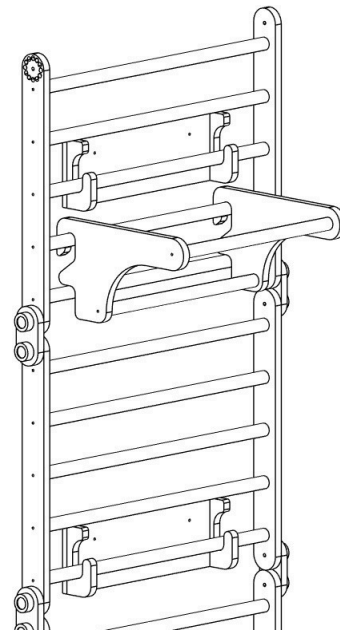

CLIFF

DANKE FÜR DEIN VERTRAUEN!

CLIFF STEHT FÜR DURCHDACHTE PRODUKTE, DIE DEN ALLTAG EINFACHER MACHEN. OHNE KOMPROMISSE. EINFACH LÖSUNGEN, DIE FUNKTIONIEREN.

THANK YOU FOR YOUR TRUST!

CLIFF STANDS FOR THOUGHTFULLY DESIGNED PRODUCTS THAT MAKE EVERYDAY LIFE EASIER.
NO COMPROMISES. JUST SOLUTIONS THAT WORK.

WILLKOMMEN IN DER CLIFF-FAMILIE!

WIR SIND UNS SICHER, DASS DIESES PRODUKT EUCH UNZÄHLIGE GLÜCKLICHE MOMENTE UND LÄCHELN BEREITEN WIRD. ALS ELTERN HABEN WIR CLIFF ENTWICKELT, WEIL WIR GLAUBEN, DASS UNSERE KINDER DAS BESTE VERDIENEN. UNSERE VISION IST: AKTIVE UND GLÜCKLICHE KINDER IN JEDEM ZUHAUSE. FALLS DU UNS BRAUCHST, SIND WIR FÜR DICH IMMER DA. KONTAKTIERE UNS UNTER: INFO@CLIFF-TOYS.COM.

MIT VIEL LIEBE,
DIE CLIFF FAMILIE

WELCOME TO THE CLIFF FAMILY!

WITH LOVE,
YOUR CLIF FAMILY

CLIFF Combo

CLIFF KLETTERKOMBI
ADD ON NR.3: WANDMONTAGE SET
SPROSSENWAND

CLIFF CLIMBING SET
ADD ON NO.3: WALLMOUNTING SET
CLIMBING WALL