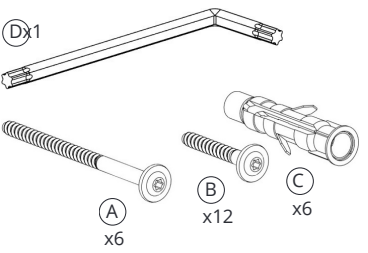

DIESES PRODUKT IST EIN TEIL VON CLIFF COMBO.
CLIFF COMBO IST EIN FLEXIBLES KLETTERSYSTEM, DAS SICH BELIEBIG ERWEITERN LÄSST – VOM BABYGYM AB GEBURT BIS ZUR KLETTERWAND FÜR DAS SCHULALTER UND DARÜBER HINAUS.
ALLE COMBO-PRODUKTE UND ADD-ONS SIND IN UNSEREM SHOP VERFÜGBAR:
WWW.CLIFF-TOYS.COM

THIS PRODUCT IS PART OF CLIFF COMBO.
CLIFF COMBO IS A FLEXIBLE CLIMBING SYSTEM THAT CAN BE EXPANDED AS DESIRED – FROM A BABY GYM FROM BIRTH TO A CLIMBING WALL FOR SCHOOL AGE AND BEYOND.
ALL COMBO PRODUCTS AND ADD-ONS ARE AVAILABLE IN OUR SHOP:
WWW.CLIFF-TOYS.COM

Spiel dich fit!
CLIFF