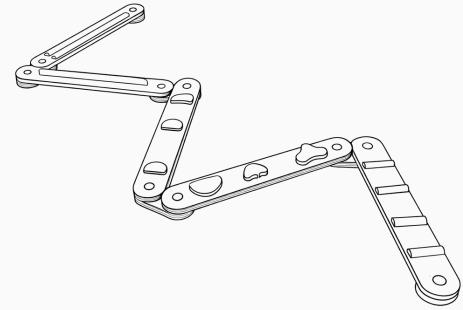

CLIFF Balance

CLIFF
BALANCEBALKEN 11-TEILIG

CLIFF
BALANCE BEAM, 11 PIECES SET

DE

EN